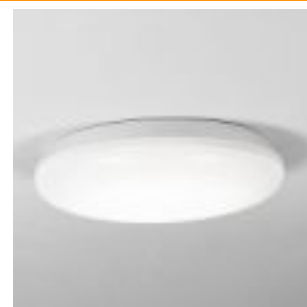

Prijslijst BosLeds

Wand / plafond ledinaire IP44 IK07

Professional

Deze led plafonaires met huis van polycarbonaat zijn niet dimbaar. Door de opalen kap van polycarbonaat, geeft het armatuur een zeer gelijkmatig lichtbeeld naar alle kanten, waaronder naar het plafond. Halfwaarde bij 110°. Noodfunctie 3 uur (zelftest AT4) optioneel.

IP44, IK07, 230V, 80RA, Mac Adam <3

Verwachte levensduur armatuur+driver: 100.000 uur (10% uitval)

L90B50 @ 60.000 uur, Fabrieksgarantie: 5 jaar

Artikelnummer	Omschrijving	lm/W	1 stuk	20 stuks	100 stuks
121500010840	D=359 H=94 Opal 8W 1176lm 4000K	147	€ 108,86	€ 106,14	€ 103,42
121500011440	D=359 H=94 Opal 14W 1898lm 4000K	135	€ 112,22	€ 109,41	€ 106,61
121500011441	D=359 H=94 Opal 14W 1898lm 4000K Nood 3u	135	€ 309,86	€ 302,11	€ 294,37
121500011940	D=359 H=94 Opal 19W 2566lm 4000K	135	€ 163,46	€ 159,37	€ 155,29
121500011941	D=359 H=94 Opal 19W 2566lm 4000K Nood 3u	135	€ 343,37	€ 334,79	€ 326,20