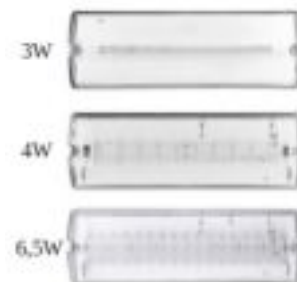

Prijslijst BosLeds

Bulk Boterkuip Nood IP65

Budget

Deze IP65 waterdichte boterkuip led armaturen met maintained/unmaintained noodfunctie zijn niet dimbaar. Door de heldere kap zijn de leds rechtstreeks zichtbaar, als optie wordt een opalen kap aangeboden waarmee de leds niet meer rechtstreeks zichtbaar zijn. Geschikt voor binnen en buiten. Het armatuur heeft een zelftest functie, een testknop en een indicatieleid en kan met de standaard meegeleverde pictoset tevens als 24m vluchtwegaanduiding dienen.

IP65, 6000K, 220-240VAC, slagvast

Autonomie: >3 uur, verwachte levensduur batterij: 4 jaar

Verwachte levensduur armatuur: 45.000 uur, fabrieksgarantie: 3 jaar

Artikelnummer	Omschrijving	lm/W	1 stuk	20 stuks
121800036030	3W 185lm	61	€ 28,00	€ 26,60
121800036040	4W 280lm	70	€ 38,00	€ 36,10
121800036065	6,5W 420lm	64	€ 44,00	€ 41,80
121800039001	Opalen kap t.b.v. Boterkuipje		€ 6,80	€ 6,46

Portiek Opaal IP65 IK10

Standaard

Deze IP65 waterdichte led portiek / galerij armaturen, geven door de IK10 slagvaste opalen kap van Polycarbonaat een zeer gelijkmatig lichtbeeld naar alle kanten met een halfwaarde bij 120°. Geschikt voor binnen en buiten. Alle modellen zijn in te stellen op 600 of 300 lumen.

IP65, IK10, Klasse II, 220-240VAC,, L=358 B=120 H=82

Verwachte levensduur >50.000 uur, fabrieksgarantie: 5 jaar