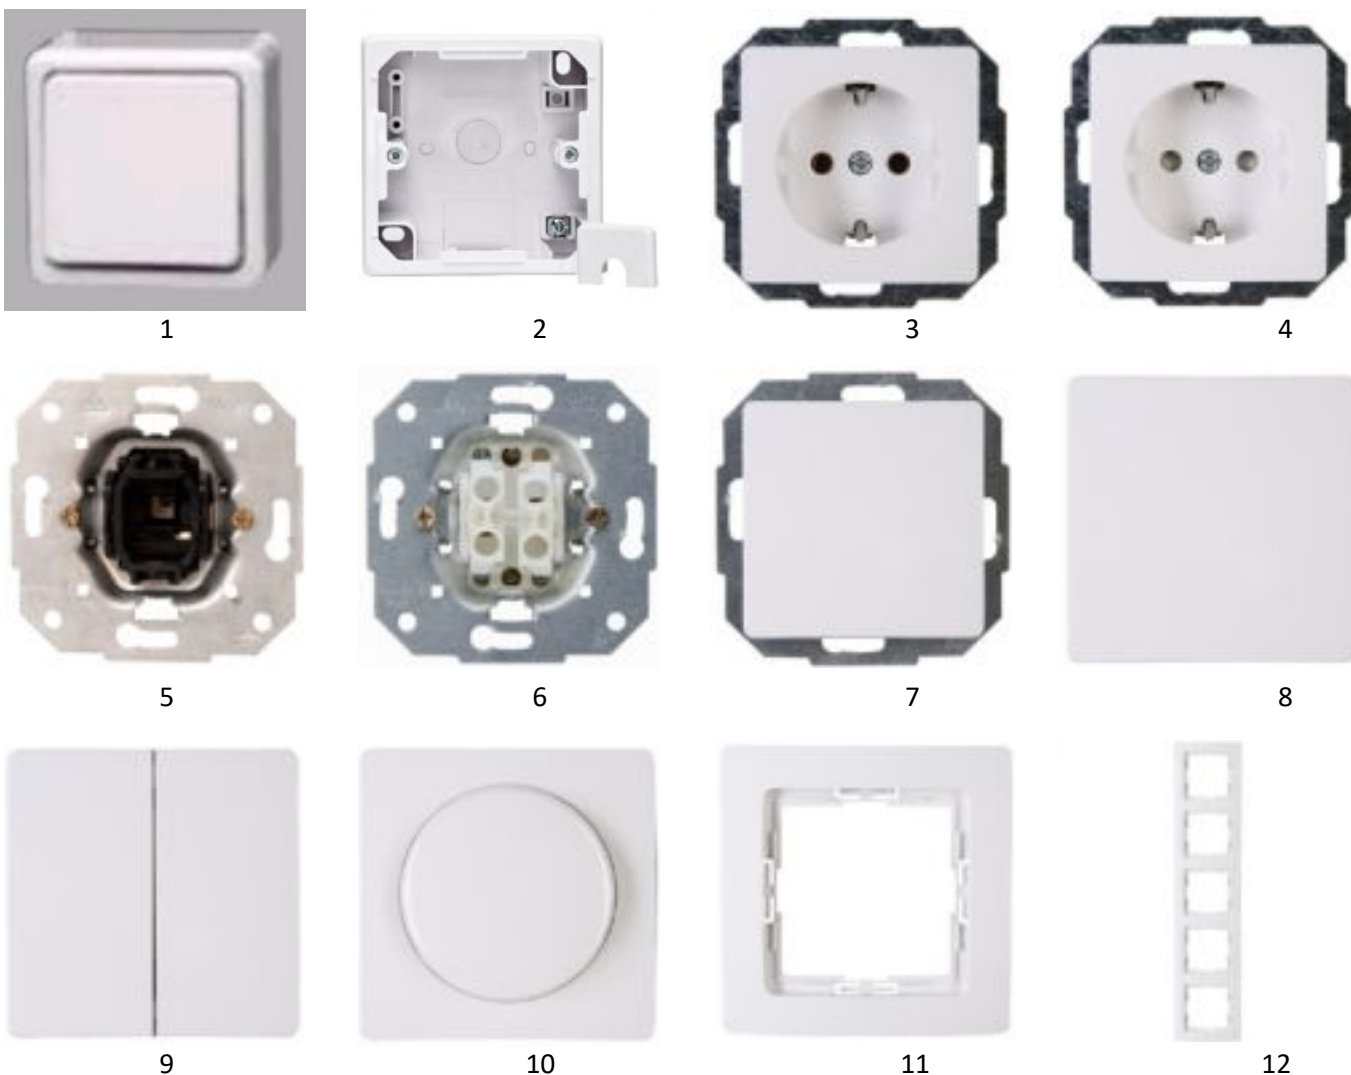

Prijslijst BosLeds

WCD Schakelmateriaal

Budget

Artikelnummer	Omschrijving	Afb.	1 stuk	100 stuks
422950010001	Vervallen	1	Vervallen	
422950020001	Opbouwbak t.b.v. inbouwschakelmateriaal 1v Wit	2	€ 4,81	€ 4,57
422950030001	Wandcontactdoos randaarde 1v, centraalplaat Wit	3	€ 2,99	€ 2,84
422950030002	Wandcontactdoos randaarde 1v, centraalplaat Wit met kinderbeveiliging	4	€ 4,01	€ 3,81
422950030003	Wisselschakelaar 1v (wip/drukker), zonder wipknop	5	€ 4,03	€ 3,83
422950030004	Maakcontact / drukcontact 1v (wip), zonder wipknop	5	€ 4,66	€ 4,43
422950030005	Wisselschakelaar 2v (wip/drukker), zonder wipknop	6	€ 11,20	€ 10,64
422950030006	Maakcontact / drukcontact 2v (wip), zonder wipknop	6	€ 11,82	€ 11,23
422950030007	Centraalplaat met blinddeksel Wit	7	€ 4,16	€ 3,95
422950030008	Wipknop 1v Wit, t.b.v. Wisselschakelaar 1v / Maakcontact 1v	8	€ 1,61	€ 1,53
422950030009	Wipknop 2v Wit, t.b.v. Wisselschakelaar 2v / Maakcontact 2v	9	€ 2,34	€ 2,22
422950030010	Draaiknop dimmerknop 1v Wit	10	€ 2,58	€ 2,45
422950040001	Afdekraam 1v Wit	11	€ 1,22	€ 1,16
422950040002	Afdekraam 2v Wit	11/12	€ 2,09	€ 1,99
422950040003	Afdekraam 3v Wit	11/12	€ 3,62	€ 3,44
422950040004	Afdekraam 4v Wit	11/12	€ 6,12	€ 5,81
422950040005	Afdekraam 5v Wit	12	€ 10,28	€ 9,77