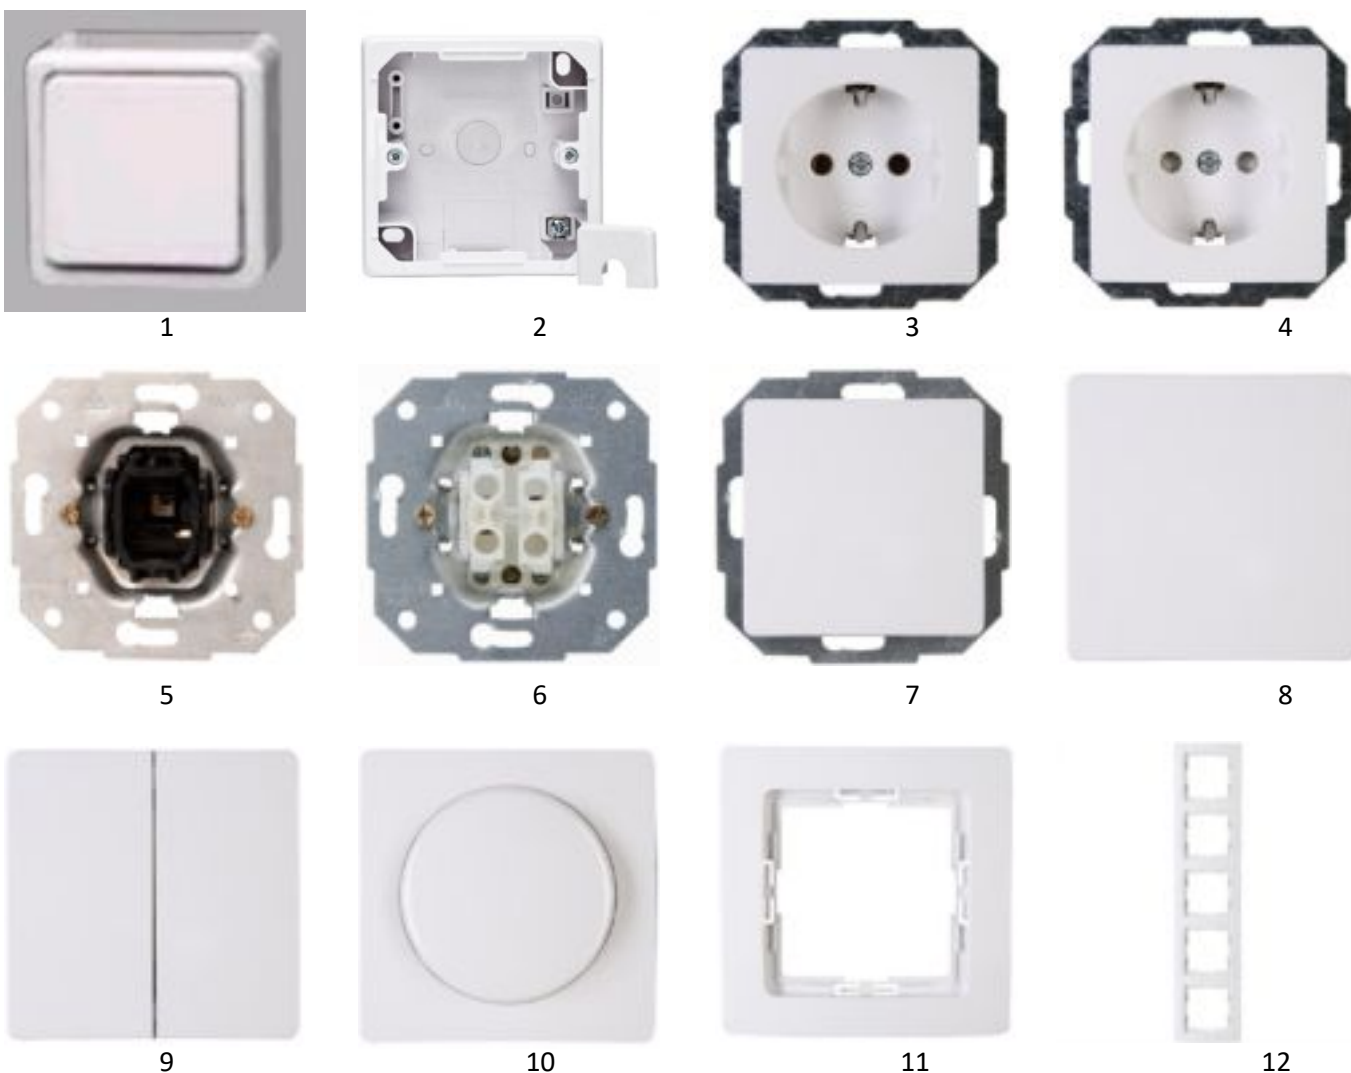

BosLeds Prijslijst Particulieren

WCD Schakelmateriaal

Budget

Artikelnummer	Omschrijving	Afb.	Excl. BTW	Incl. BTW
422950010001	Vervallen	1	Vervallen	
422950020001	Opbouwbak t.b.v. inbouwschakelmateriaal 1v Wit	2	€ 7,01	€ 8,48
422950030001	Wandcontactdoos randaarde 1v, centraalplaat Wit	3	€ 2,99	€ 3,62
422950030002	Vervallen	4	Vervallen	
422950030003	Wisselschakelaar 1v (wip/drukker), zonder wipknop	5	€ 4,37	€ 5,29
422950030004	Maakcontact / drukcontact 1v (wip), zonder wipknop	5	€ 5,27	€ 6,38
422950030005	Wisselschakelaar 2v (wip/drukker), zonder wipknop	6	€ 13,18	€ 15,95
422950030006	Maakcontact / drukcontact 2v (wip), zonder wipknop	6	€ 11,86	€ 14,35
422950030007	Centraalplaat met blinddeksel Wit	7	€ 7,46	€ 9,03
422950030008	Wipknop 1v Wit, t.b.v. Wisselschakelaar 1v / Maakcontact 1v	8	€ 1,85	€ 2,24
422950030009	Wipknop 2v Wit, t.b.v. Wisselschakelaar 2v / Maakcontact 2v	9	€ 2,95	€ 3,57
422950030010	Draaiknop dimmerknop 1v Wit	10	€ 3,98	€ 4,82
422950040001	Afdekraam 1v Wit	11	€ 1,42	€ 1,72
422950040002	Afdekraam 2v Wit	11/12	€ 2,95	€ 3,57
422950040003	Afdekraam 3v Wit	11/12	€ 3,94	€ 4,77
422950040004	Afdekraam 4v Wit	11/12	€ 7,00	€ 8,47
422950040005	Afdekraam 5v Wit	12	€ 13,24	€ 16,02