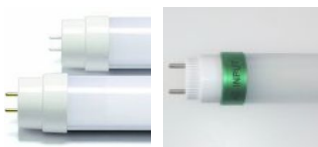

Pagina 34:

Pagina 35: