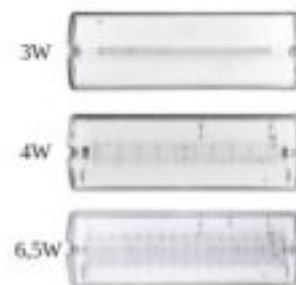

Prijslijst BosLeds

Bulk Boterkuip Nood IP65

Budget

Deze IP65 waterdichte boterkuip led armaturen met maintained/unmaintained noodfunctie zijn niet dimbaar. Door de heldere kap zijn de leds rechtstreeks zichtbaar, als optie wordt een opalen kap aangeboden waarmee de leds niet meer rechtstreeks zichtbaar zijn. Geschikt voor binnen en buiten. Het armatuur heeft een zelftest functie, een testknop en een indicatieleid en kan met de standaard meegeleverde pictoset tevens als 24m vluchtwegaanduiding dienen.

IP65, 6000K, 220-240VAC, slagvast

Autonomie: >3 uur, verwachte levensduur batterij: 4 jaar

Verwachte levensduur armatuur: 45.000 uur, fabrieksgarantie: 3 jaar

Artikelnummer	Omschrijving	lm/W	1 stuk	20 stuks
121800036030	3W 185lm	61	€ 28,00	€ 26,60
121800036040	4W 280lm	70	€ 38,00	€ 36,10
121800036065	6,5W 420lm	64	€ 44,00	€ 41,80
121800039001	Opalen kap t.b.v. Boterkuipje		€ 6,80	€ 6,46

Portiek Opaal IP65 IK10

Standaard

Deze IP65 waterdichte led portiek / galerij armaturen, geven door de IK10 slagvaste opalen kap van Polycarbonaat een zeer gelijkmatig lichtbeeld naar alle kanten met een halfwaarde bij 120°. Geschikt voor binnen en buiten. Alle modellen zijn in te stellen op 600 of 300 lumen.

IP65, IK10, Klasse II, 220-240VAC,, L=358 B=120 H=82

Verwachte levensduur >50.000 uur, fabrieksgarantie: 5 jaar