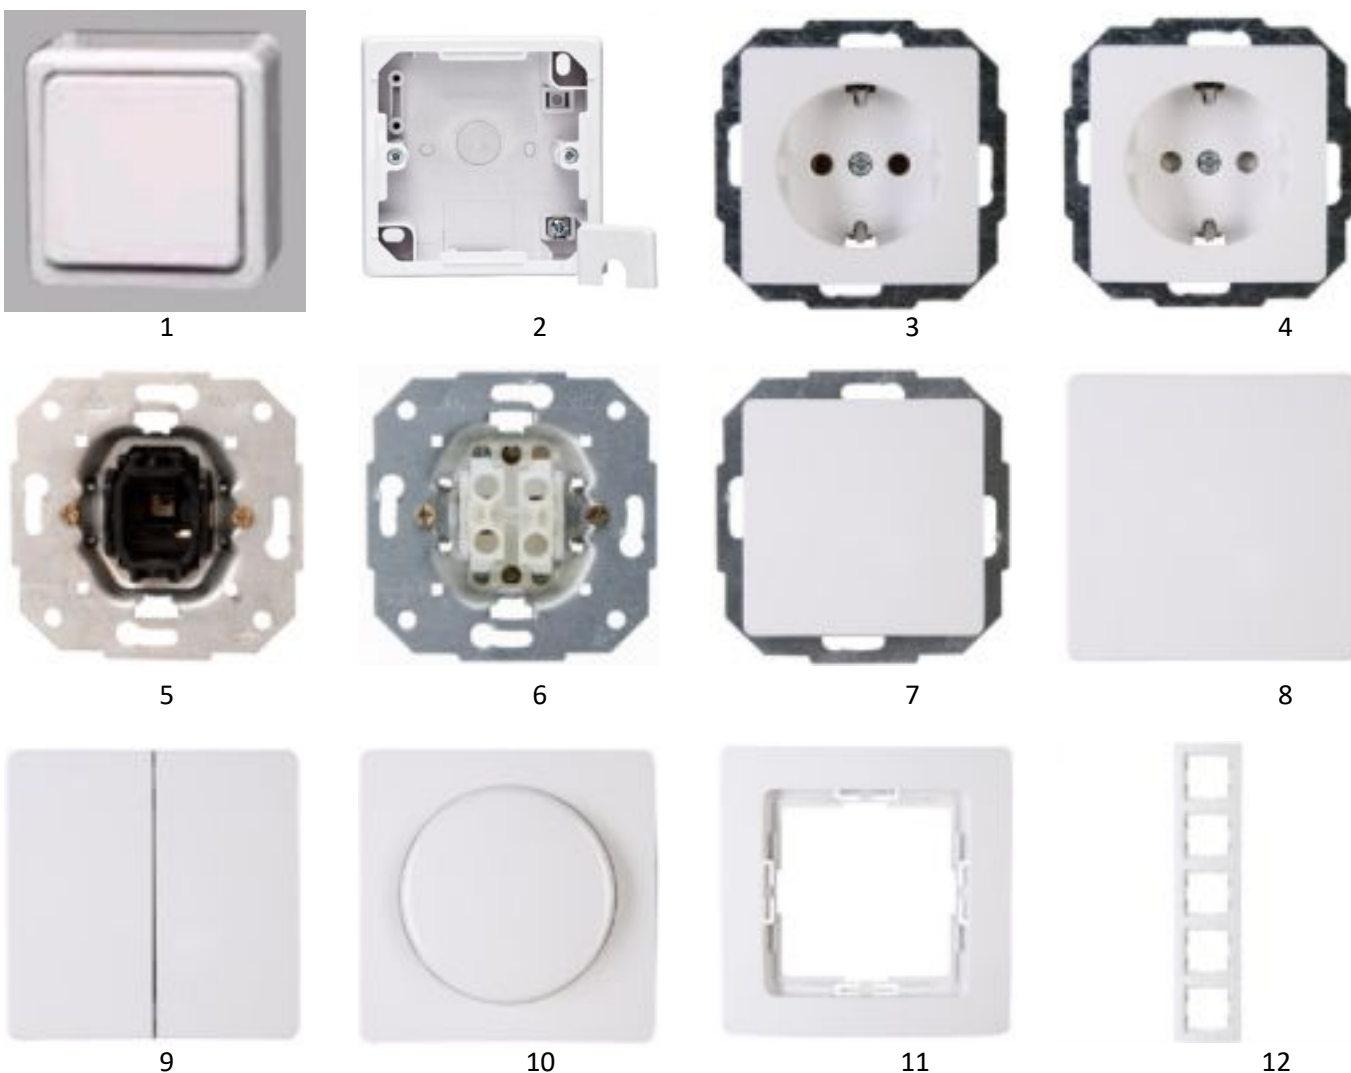

Prijslijst BosLeds

WCD Schakelmateriaal

Budget

Artikelnummer	Omschrijving	Afb.	1 stuk	100 stuks
422950010001	Vervallen	1	Vervallen	
422950020001	Opbouwbak t.b.v. inbouwschakelmateriaal 1v Wit	2	€ 7,01	€ 6,66
422950030001	Wandcontactdoos randaarde 1v, centraalplaat Wit	3	€ 2,99	€ 2,84
422950030002	Vervallen	4	Vervallen	
422950030003	Wisselschakelaar 1v (wip/drukker), zonder wipknop	5	€ 4,37	€ 4,15
422950030004	Maakcontact / drukcontact 1v (wip), zonder wipknop	5	€ 5,27	€ 5,01
422950030005	Wisselschakelaar 2v (wip/drukker), zonder wipknop	6	€ 13,18	€ 12,52
422950030006	Maakcontact / drukcontact 2v (wip), zonder wipknop	6	€ 11,86	€ 11,27
422950030007	Centraalplaat met blinddeksel Wit	7	€ 7,46	€ 7,09
422950030008	Wipknop 1v Wit, t.b.v. Wisselschakelaar 1v / Maakcontact 1v	8	€ 1,85	€ 1,76
422950030009	Wipknop 2v Wit, t.b.v. Wisselschakelaar 2v / Maakcontact 2v	9	€ 2,95	€ 2,80
422950030010	Draaiknop dimmerknop 1v Wit	10	€ 3,98	€ 3,78
422950040001	Afdekraam 1v Wit	11	€ 1,42	€ 1,35
422950040002	Afdekraam 2v Wit	11/12	€ 2,95	€ 2,80
422950040003	Afdekraam 3v Wit	11/12	€ 3,94	€ 3,74
422950040004	Afdekraam 4v Wit	11/12	€ 7,00	€ 6,65
422950040005	Afdekraam 5v Wit	12	€ 13,24	€ 12,58